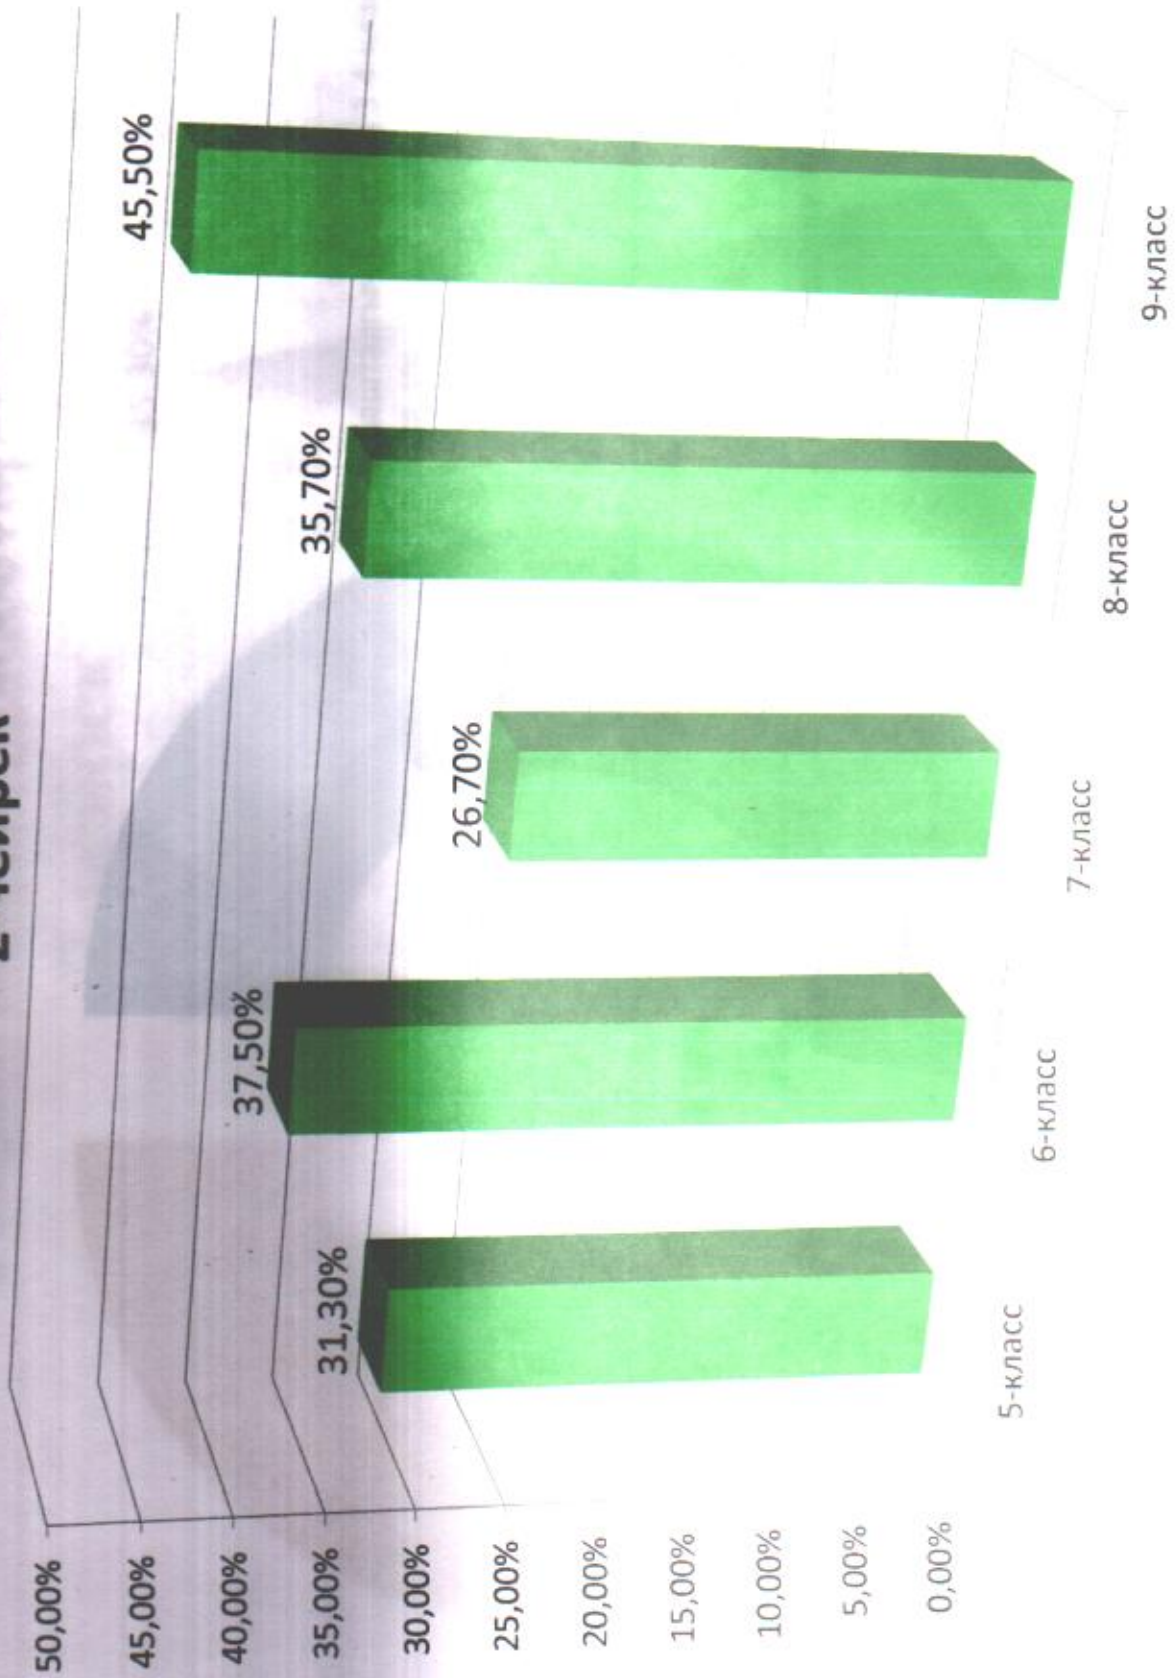

Башталгыч класстар 2-чөйрөк

Башталгыч Орто звенодогу класстар 2-чейрек

Башталгыч жана орто звенодогу класстар

1-жарым жылдыктагы билим сапат

■ Башталгыч класстар 3-4-класстар
38,1%

■ Орто звенодогу класстар 5-9-
класстар 34,4%

1-жарым жылдыктагы билим сапат

Жалпы 1-чейрек

Жалпы 2-чейрек